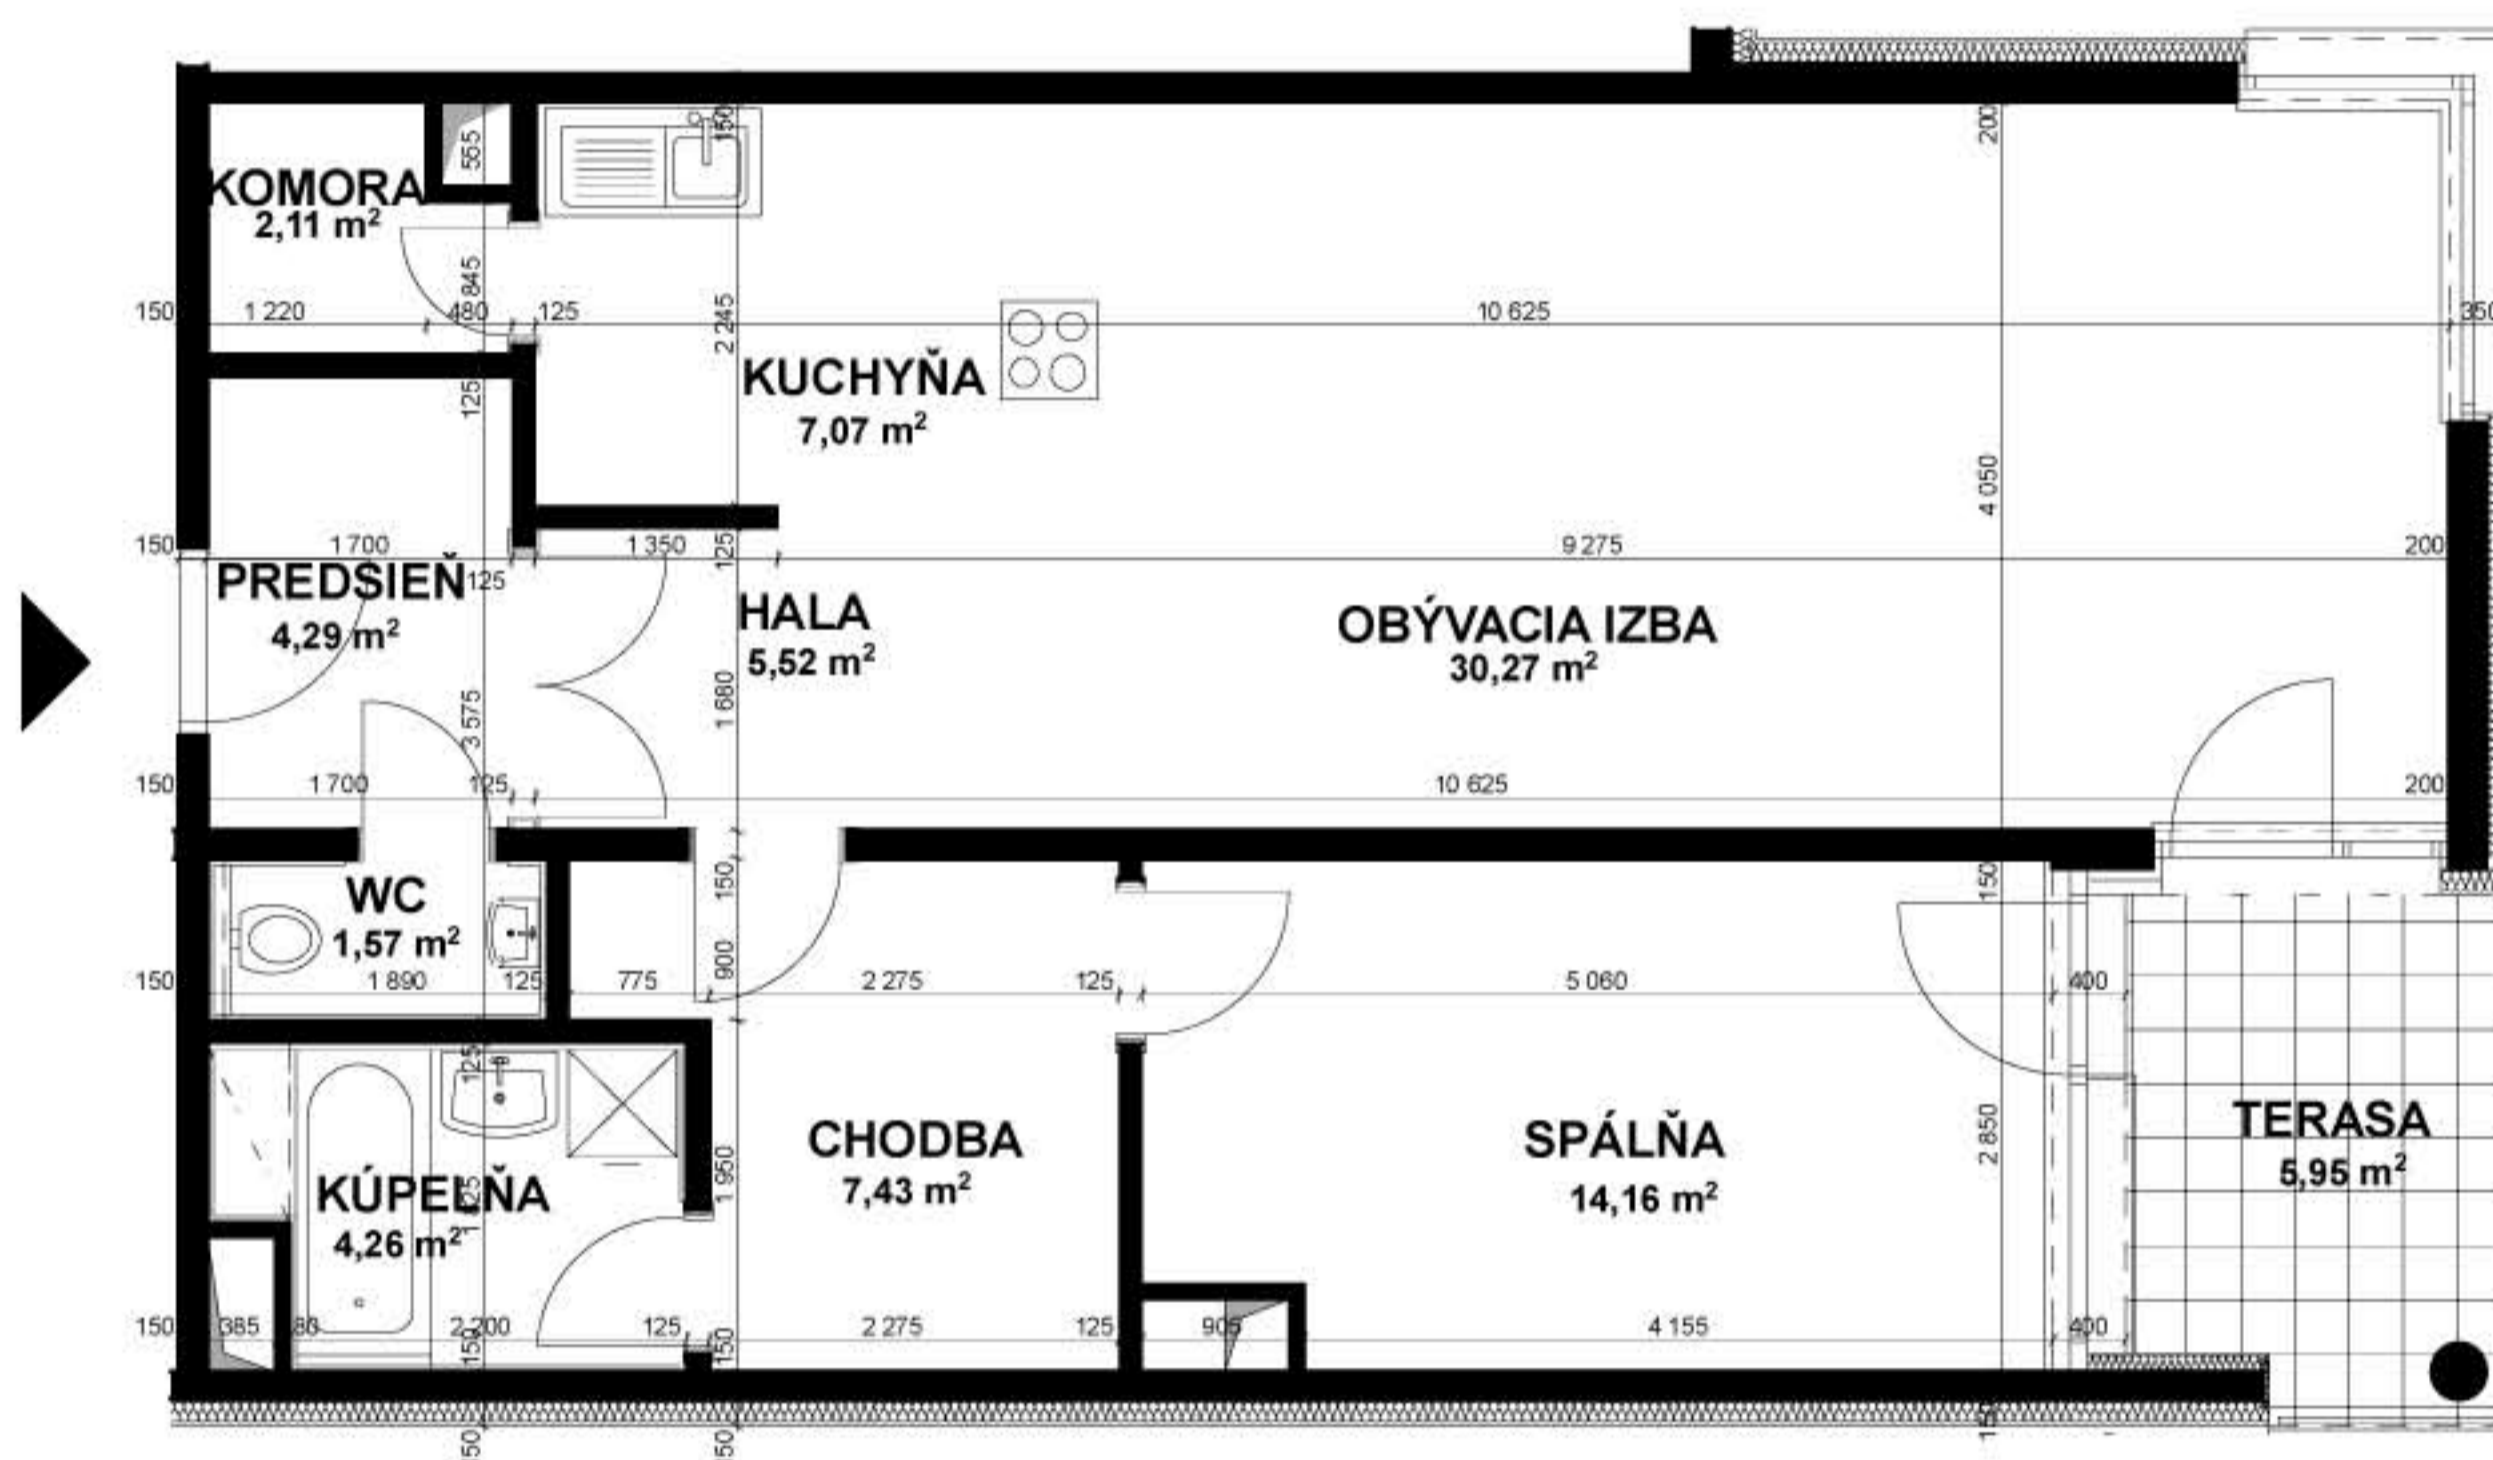

**M 1:100**

ÚŽITKOVÁ PLOCHA BYTU	76,44m <sup>2</sup>
TERASA	5,95m <sup>2</sup>
PIVNIČNÁ KOBKA č. 112	2,44m <sup>2</sup>

**CELKOVÁ PLOCHA 78,88m<sup>2</sup>**

**M 1:100**

ÚŽITKOVÁ PLOCHA BYTU	76,44m <sup>2</sup>
TERASA	5,95m <sup>2</sup>
PIVNIČNÁ KOBKA č. 112	2,44m <sup>2</sup>

**CELKOVÁ PLOCHA 78,88m<sup>2</sup>**