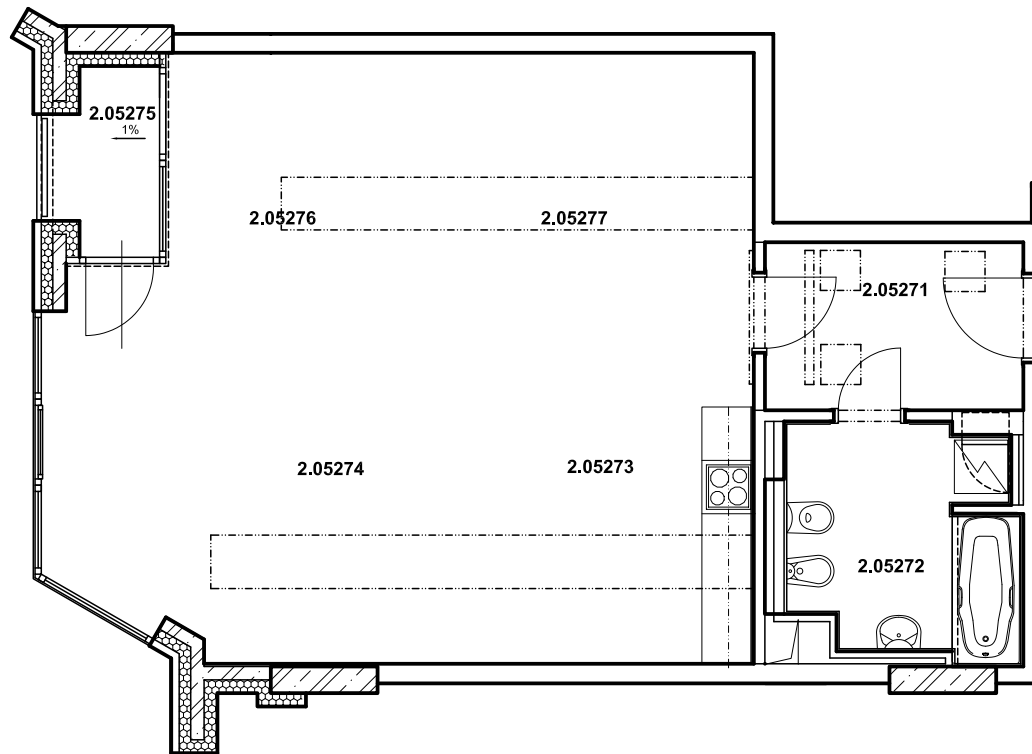

APARTMÁN Č. 2.0527

VIEDEŇ
5.NP

1m

2.05271	HALA	5,5 M ²
2.05272	KÚPEĽŇA	6,8 M ²
2.05273	KUCHYNSKÁ ČASŤ	9,0 M ²
2.05274	IZBA	25,8 M ²
2.05276	IZBA	10,9 M ²
2.05277	ŠATNÍK	4,7 M ²
ÚŽITKOVÁ PLOCHA		62,7 M ²
PREDAJNÁ PLOCHA		67,11 M ²
2.05275	LOGGIA	2,5 M ²